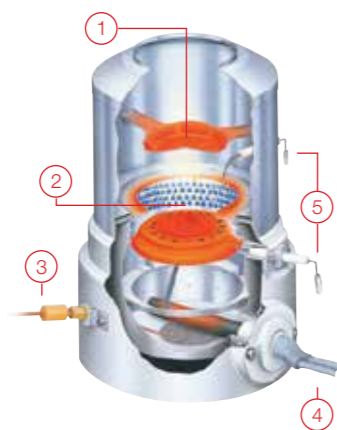

Le stufe Laser di TOYOTOMI non hanno bisogno di canna fumaria, hanno un basso consumo elettrico (da 13 a 23 W di consumo durante la combustione), sono facili da installare e riscaldano in pochi minuti. Le stufe Laser hanno un grande vantaggio rispetto alle stufe a stoppino, soprattutto in termini di comfort e design estetico e possono essere utilizzate in qualsiasi ambiente. La tecnologia Laser di TOYOTOMI si basa sulla considerazione del principio "pot-type", in cui il combustibile viene iniettato ad alta pressione nella camera di combustione, dove evaporando alimenta la combustione. Una volta impostata la temperatura desiderata, la stufa Laser seleziona automaticamente uno dei 5 livelli di potenza del bruciatore. Le ottime prestazioni combinate con i bassi consumi e l'elevato comfort rendono questo modello di stufa tra le più ambite della gamma di TOYOTOMI.