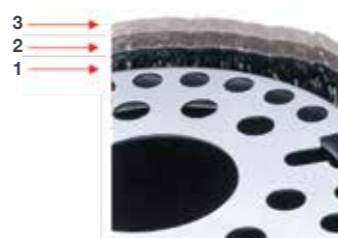

La durata dello stoppino della stufa TOYOTOMI potrà essere estesa di ben tre volte rispetto a stufe senza questo meccanismo.

zibro
made by **TOYOTOMI**

Modello	RS - 2222	RS - 30	RC - 32
Marchio	Zibro	Zibro	Zibro
Codice EAN	4963505711085	4963505710811	4963505711375
Colore	Black	New Stainless Black	New Stainless Black
Potenza in Kw	2,2	3	2,59 - 3,20
Volume riscaldabile (m³)	35 - 80	60 - 110	55 - 120
Superficie riscaldabile (m²)	14 - 32	24 - 44	24 - 44
Consumo comb. (l/h, min.-max.)	0,229	0,313	0,270 - 0,333
EE Classe	A	A	A
Accensione Spark Ignition	•	•	•
Sensore di CO ₂	-	-	-
Capacità serbatoio (l)	4,0	4,0	5,5
Autonom. serbatoio (hr -min./max)	17,5	12,8	16,5 - 18,3
Estensione durata dello stoppino	•	-	•
Stoppino modello	F	F	O
Camera di combustione	Singola	Singola	Doppia
Tipologia di batterie per accensione	"C" Size x 4	"C" Size x 4	"D" Size x 4
Pompa a mano disponibile	-	•	•
Produzione	Made in Japan	Made in Japan	Made in Japan
Garanzia	4 anni	4 anni	4 anni
Estensione garanzia	a vita*	a vita*	a vita*
Peso netto stufa (kg)	6,5	8,0	11,5
Peso compreso imballi (kg)	8,5	10	13
Dimensioni stufa (mm) (W, D, H)	422, 281, 446	428, 295, 453	562, 279, 502
Dimensioni imballo (mm) (W, D, H)	465, 325, 500	480, 340, 510	620, 330, 560
Certificato CE	si	si	si