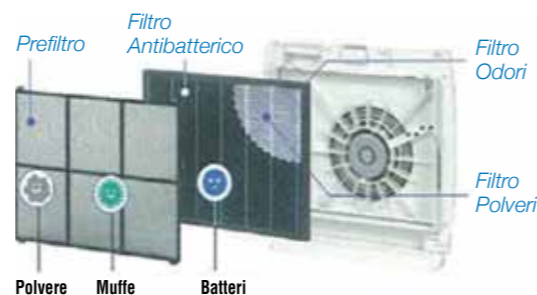

Schema del sistema filtri purificatori aria

Filtro Odori

- Odori di animali
- Odori di servizi igienici
- Odori di rifiuti
- Acetaldeide / Ammoniaca
- Fumo di sigaretta - particelle di nicotina

Filtro Polveri

- Insetti
- Spore di muffe
- Pollini
- Polvere
- Fumo di sigaretta - particelle di nicotina