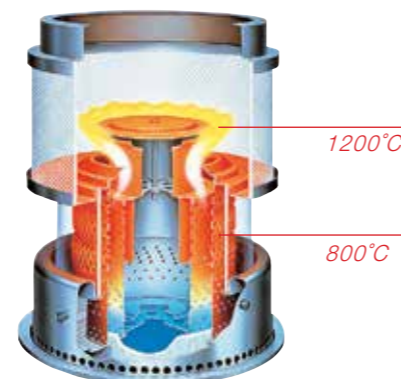

TOYOTOMI è l'unica casa produttrice di stufe portatili ad adottare un sistema a Doppia Camera di combustione. Un metodo esclusivo che garantisce un rendimento del carburante pari a circa il 99.9% ed una combustione quasi inodore. Una volta raggiunta la temperatura di 800° C nella fase di combustione primaria, nella camera superiore viene immessa una quantità extra di ossigeno per ottimizzare la combustione mediante un incremento termico che raggiunge i 1200° C.

Sistema 1-2-3 TOYOTOMI "WICK LIFE EXTENDER"

Estensione durata dello stoppino.

Il nuovo sistema di TOYOTOMI WICK LIFE EXTENDER permette di allungare la vita media dello stoppino della vostra stufa.

Un meccanismo intelligente alza la posizione dello stoppino su tre diversi livelli in base al consumo.

La durata dello stoppino della stufa TOYOTOMI potrà essere estesa di ben tre volte rispetto a stufe senza questo meccanismo.