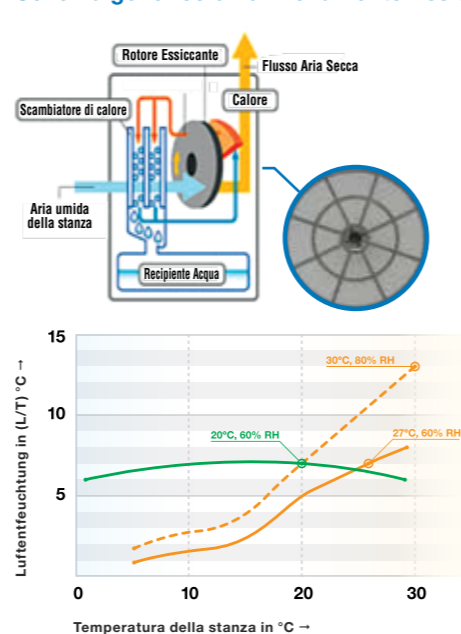

Schema generico di funzionamento Essiccatori

Utilizzabili a basse temperature: I deumidificatori essiccanti garantiscono una elevata deumidificazione nell'ambiente in cui vengono utilizzati anche se vi sono basse temperature.